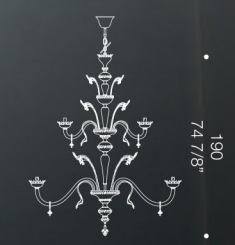

8099

Design by de Majo Heritage

8099 K6
6xMAX 46W E14

8099 K8
8xMAX 46W E14

8099 K10
10xMAX 46W E14

8099 K12
12xMAX 46W E14

8099 K10+5
15xMAX 46W E14

8099 K16+8
24xMAX 46W E14