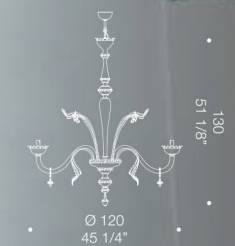

8099

Design by de Majo Heritage

8099 K6
6xMAX 46W E14

8099 K8
8xMAX 46W E14

8099 K10
10xMAX 46W E14

8099 K12
12xMAX 46W E14

8099 K10+5
15xMAX 46W E14

8099 K16+8
24xMAX 46W E14